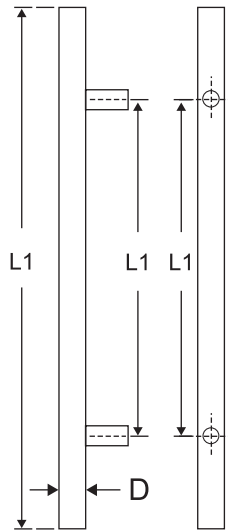

H 07 (A)

(B)

Размеры (мм)

L1(C/C)	D
305	25
450	32

H 08

Размеры (мм)

L1(C/C)	D
305	25
450	32

H 09

Размеры (мм)

L	L1(C/C)	D
380	305	25
560	450	32

H 10

Размеры (мм)

L1(C/C)	D
305	25
305	32
350	32