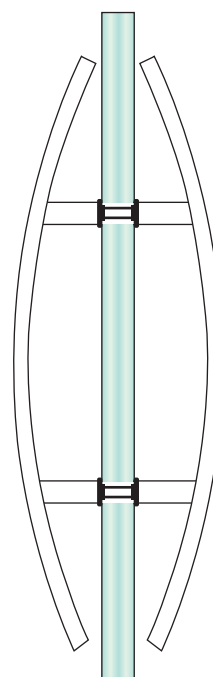

со стеклянными
кнобами

Размеры (мм)

L	L1(C/C)	D
510	305	25
670	450	32

H 12

Размеры (мм)

L1	L2	D
275	425	25
305	600	25
305	600	32

H 13

Размеры (мм)

L(Length)	L1(c/c)
800	425
1000	600
1200	800
1500	1020
1900	1200

H 20

Размеры (мм)

L	L1(c/c)	D
800	450	32
1500	800	32

H 21A

Размеры (мм)

L	L1(c/c)	D
800	600	32

H 21B

Размеры (мм)

L	L1(c/c)	D
800	600	32

H 21C

Размеры (мм)

L	L1(c/c)	D
800	600	32

H 22

Размеры (мм)

L(length)	L1(c/c)	D
800	425	32
1000	600	32
1200	800	32
1500	1020	32
1900	800x800	32

H 23

Размеры (мм)

L(length)	L1(c/c)
1000	600

H 24A

Размеры (мм)

L1(с/с)	D
600	32

H 24B

Размеры (мм)