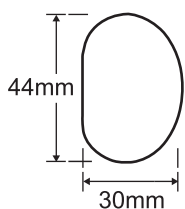

со стеклянными
кнобами

Размеры (мм)

L	L1(C/C)	D
510	305	25
670	450	32

H 12

Размеры (мм)

L1	L2	D
275	425	25
305	600	25
305	600	32

H 13

Размеры (мм)

L(Length)	L1(c/c)
800	425
1000	600
1200	800
1500	1020
1900	1200

H 20

Размеры (мм)

L	L1(c/c)	D
800	450	32
1500	800	32

H 21A

Размеры (мм)

L	L1(c/c)	D
800	600	32

H 21B

Размеры (мм)

L	L1(c/c)	D
800	600	32

H 21C

Размеры (мм)

L	L1(c/c)	D
800	600	32

H 22

Размеры (мм)

L(length)	L1(c/c)	D
800	425	32
1000	600	32
1200	800	32
1500	1020	32
1900	800x800	32

H 23

Размеры (мм)

L(length)	L1(c/c)
1000	600

H 24A

Размеры (мм)

L1(с/с)	D
600	32

H 24B

Размеры (мм)