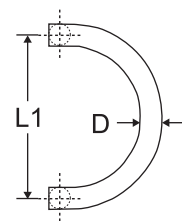

со стеклянными
кнобами

Размеры (мм)

L	L1(C/C)	D
510	305	25
670	450	32

H 12

Размеры (мм)

L1	L2	D
275	425	25
305	600	25
305	600	32

H 13

Размеры (мм)

L1(C/C)	W	D
500	250	32

H 14

Размеры (мм)

L1(C/C)	W	D
600	285	32

Н 15

D: 38мм, 50мм.

Н 19 Соединитель для ручки из стекла

- * материал - нержавеющая сталь SUS304
- * применительно к любому дизайну ручки
- * подходит для 10, 12 и 15 мм стеклянных дверей

Н 17

Размеры (мм)

L1(C/C)	D
425	27

Н 18

Размеры (мм)

L1(C/C)	D
350	34

H 16

Размеры (мм)

L(Length)	L1(c/c)
800	425
1000	600
1200	800
1500	1020
1900	1200

H 20

Размеры (мм)

L	L1(c/c)	D
800	450	32
1500	800	32

H 21A

Размеры (мм)

L	L1(c/c)	D
800	600	32

H 21B