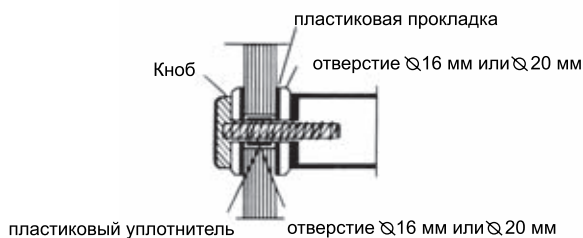

TP - титановое покрытие (под золото)

Возможно исполнение по дизайну заказчика

Для стеклянных дверей

Для металлических, пластиковых и деревянных дверей

H01

Размеры (мм)

L1(C/C)	D
305	25
425	25
305	32
350	32
450	32
600	32

со стеклянными
кнобами

Размеры (мм)

L	L1(C/C)	D
510	305	25
670	450	32

H 12

Размеры (мм)

L1	L2	D
275	425	25
305	600	25
305	600	32

H 13

Размеры (мм)

Размеры (мм)

L	L1(c/c)	D
800	600	32

H 21C

Размеры (мм)

L	L1(c/c)	D
800	600	32

H 22

Размеры (мм)

L(length)	L1(c/c)	D
800	425	32
1000	600	32
1200	800	32
1500	1020	32
1900	800x800	32