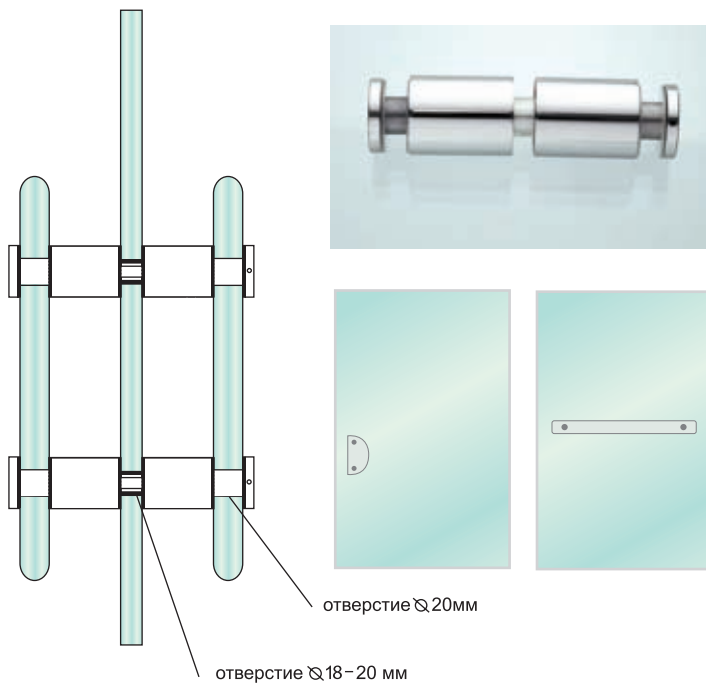

со стеклянными
кнобами

Размеры (мм)

L	L1(C/C)	D
510	305	25
670	450	32

H 12

Размеры (мм)

L1	L2	D
275	425	25
305	600	25
305	600	32

H 13

Размеры (мм)

L1(C/C)	W	D
500	250	32

H 14

Размеры (мм)

L1(C/C)	W	D
600	285	32

Н 15

D: 38мм, 50мм.

Н 19 Соединитель для ручки из стекла

- * материал - нержавеющая сталь SUS304
- * применительно к любому дизайну ручки
- * подходит для 10, 12 и 15 мм стеклянных дверей