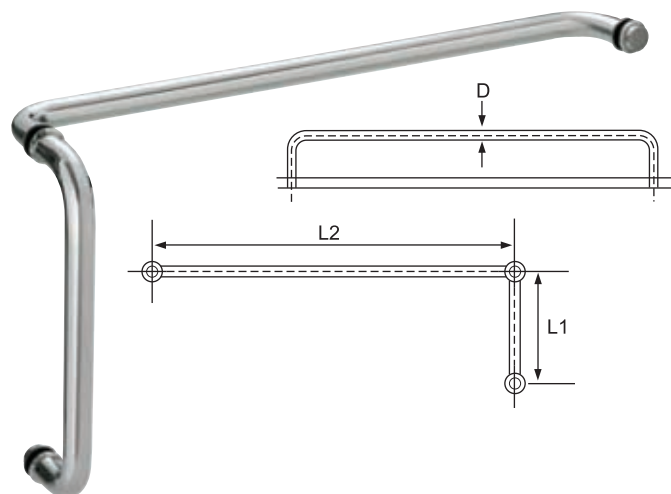

L1(C/C)	D
305	25
450	32

H 09

Размеры (мм)

L	L1(C/C)	D
380	305	25
560	450	32

H 10

Размеры (мм)

L1(C/C)	D
305	25
305	32
350	32

H 11

со стеклянными
кнобами

Размеры (мм)

L	L1(C/C)	D
510	305	25
670	450	32

H 12

Размеры (мм)

L1	L2	D
275	425	25
305	600	25
305	600	32

H 13

Размеры (мм)

L1(C/C)	W	D
500	250	32

H 14

Размеры (мм)

L1(C/C)	W	D
600	285	32

Н 15

D: 38мм, 50мм.

Н 19 Соединитель для ручки из стекла

- * материал - нержавеющая сталь SUS304
- * применительно к любому дизайну ручки
- * подходит для 10, 12 и 15 мм стеклянных дверей

Размеры (мм)

L	L1(c/c)	D
800	600	32

H 21C

Размеры (мм)

L	L1(c/c)	D
800	600	32

H 22

Размеры (мм)

L(length)	L1(c/c)	D
800	425	32
1000	600	32
1200	800	32
1500	1020	32
1900	800x800	32