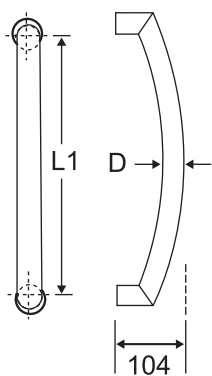

со стеклянными
кнобами

Размеры (мм)

L	L1(C/C)	D
510	305	25
670	450	32

H 12

Размеры (мм)

L1	L2	D
275	425	25
305	600	25
305	600	32

H 13

Размеры (мм)

L1(C/C)	W	D
500	250	32

H 14

Размеры (мм)

L1(C/C)	W	D
600	285	32

Н 15

D: 38мм, 50мм.

Н 19 Соединитель для ручки из стекла

- * материал - нержавеющая сталь SUS304
- * применительно к любому дизайну ручки
- * подходит для 10, 12 и 15 мм стеклянных дверей

Н 17

Размеры (мм)

L1(C/C)	D
425	27

Н 18

Размеры (мм)

L1(C/C)	D
350	34

H 16

Размеры (мм)

Размеры (мм)

L	L1(c/c)	D
800	600	32

H 21C

Размеры (мм)

L	L1(c/c)	D
800	600	32

H 22

Размеры (мм)

L(length)	L1(c/c)	D
800	425	32
1000	600	32
1200	800	32
1500	1020	32
1900	800x800	32