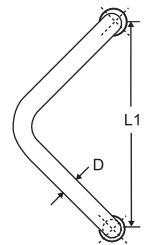

L	L1(C/C)	D
570	500	32

диаметр отверстия 10 мм

H 07 (A)

(B)

Размеры (мм)

L1(C/C)	D
305	25
450	32

H 08

Размеры (мм)

L1(C/C)	D
305	25
450	32

H 09

Размеры (мм)

L	L1(C/C)	D
380	305	25
560	450	32

H 10

Размеры (мм)

L1(C/C)	D
305	25
305	32
350	32

H 11

со стеклянными
кнобами

Размеры (мм)

L	L1(C/C)	D
510	305	25
670	450	32

H 12

Размеры (мм)

L1	L2	D
275	425	25
305	600	25
305	600	32

H 13

Размеры (мм)

H 23

Размеры (мм)

L(length)	L1(c/c)
1000	600

H 24A

Размеры (мм)

L1(с/с)	D
600	32

H 24B

Размеры (мм)