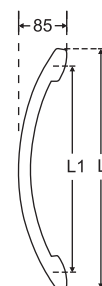

L1(C/C)	D
200	25
200	32
250	32
305	25
305	32
350	32

H05

(A)

(B)

Размеры (мм)

L1(C/C)	D
305	25
450	32
600	32

H06

Размеры (мм)

L	L1(C/C)	D
570	500	32

диаметр отверстия 10 мм

H 07 (A)

(B)

Размеры (мм)

L1(C/C)	D
305	25
450	32

H 08

Размеры (мм)

со стеклянными
кнобами

Размеры (мм)

L	L1(C/C)	D
510	305	25
670	450	32

H 12

Размеры (мм)

L1	L2	D
275	425	25
305	600	25
305	600	32

H 13

Размеры (мм)

H 23

Размеры (мм)

L(length)	L1(c/c)
1000	600

H 24A

Размеры (мм)

L1(с/с)	D
600	32

H 24B

Размеры (мм)