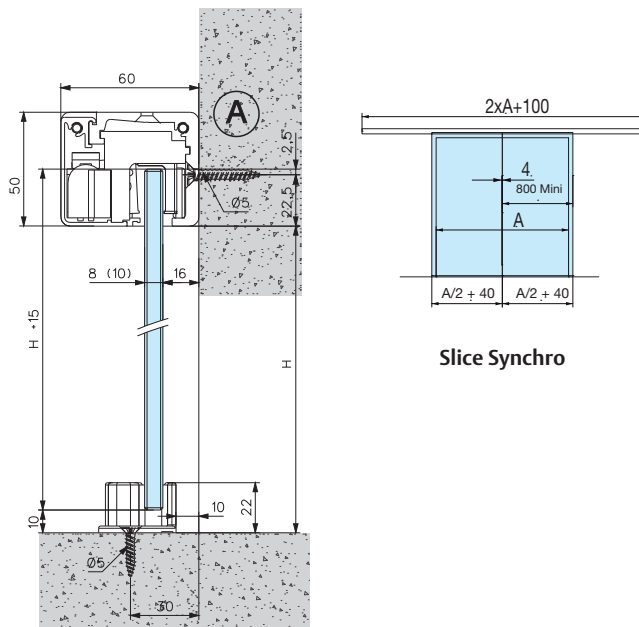

Slice Synchro