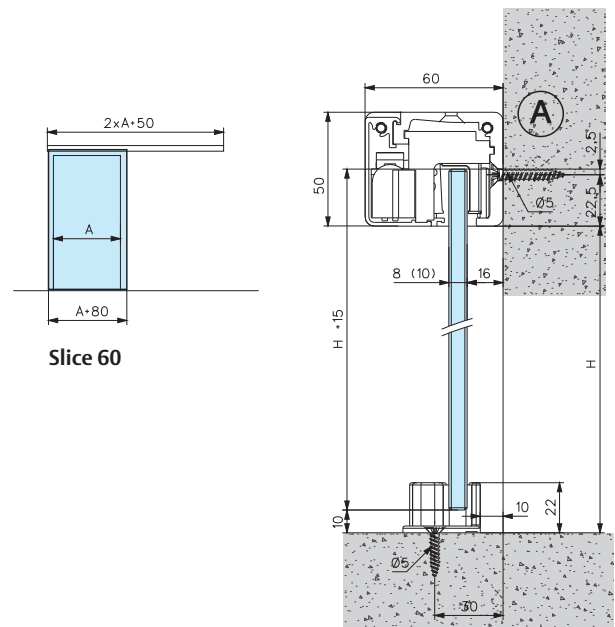

Laqué Blanc
Lacquered white

KSL60M1.12

KSL60M1.36

KSL60M1.51

Système pour porte double coulissante, rail lg 5000 mm
System for double sliding doors, rail length 5000 mm

KSL60M2.12

KSL60M2.36

KSL60M2.51

Références / References

Anneau de tirage
Ring pull

Chromé brillant
Bright chromium

Chromé mat
Matt chromium

SL27.30

SL27.31

LES + PRODUITS

The + product

Pas d'encoche

Compact

Silencieux

No notch

Compact

Noiseless

Ce kit comprend

KSL60M1.**

- Un rail avec cache rail lg 2500 mm, 2 chariots avec pinces, 2 butées, 2 embouts, 1 guide au sol et 1 anneau de tirage SL27

KSL60M2.**

- Un rail avec cache rail lg 5000 mm, 4 chariots avec pinces, 4 butées, 2 embouts, 2 guides au sol et 2 anneaux de tirage SL27

This kit includes

KSL60M1.**

- One rail and cover length 2500 mm, 2 glass clamping trolleys, 2 stops, 2 end covers, 1 floor guide and 1 ring pull SL27

KSL60M2.**

- One rail and cover length 5000 mm, 4 glass clamping trolleys, 4 stops, 2 end covers, 2 floors guide and 2 ring pulls SL27

Caractéristiques techniques

- Poids maxi par porte : 60 kg
- Sans encoche
- Pour verre trempé de 8 et 10 mm (non fourni)
- Fixation au mur ou au plafond
- Rail : aluminium anodisé ou laqué RAL

Technical features

- Maximum door weight : 60 kg
- No notch required
- For 8 and 10 mm thick toughened glass (not supplied)
- Wall or ceiling installation
- Rail : Anodised aluminium or RAL lacquered finish

Porte simple
Single door

Porte double
Double doors

Slice 60

Ideal
pour l'intérieur
de la maison
Ideal for home
interiors