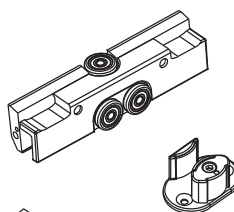

U151515.**
U202020.**

SL195

Systèmes
pour portes
coulissantes
en verre
*Systems for sliding
glass doors*

SLICE 100

Système ultra compact, avec dimensions réduites (50X60 mm), le SLICE s'intègre avec discrétion à tous types d'intérieurs :