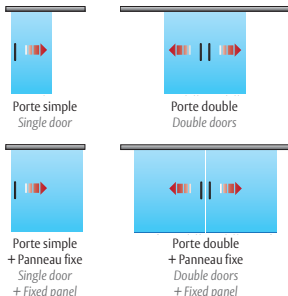

Noiseless

Perfect for
large opening

Systèmes pour portes coulissantes en verre
Systems for sliding glass doors

Slice Automove **NEW**

- Amortisseur pour plus de sécurité et de confort
- Fermeture automatique sur les derniers 110 mm
- Simplicité de montage
- Réglage facile
- Montage sans encoche
- Pour porte maxi 80 kg
- Même longueur de rail avec ou sans automove