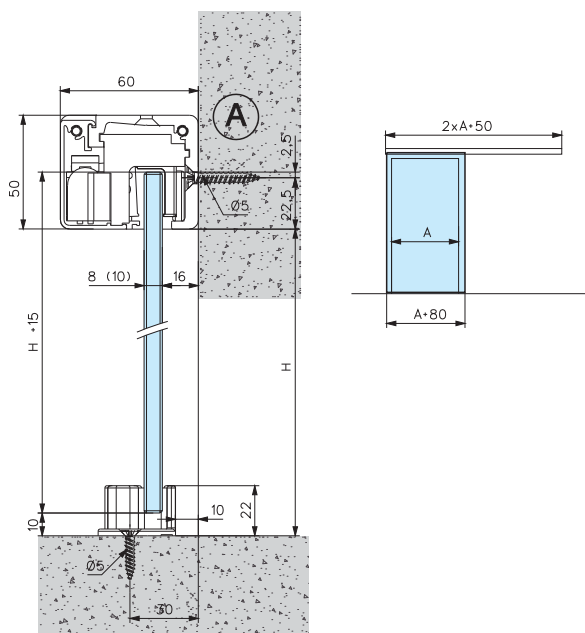

Idéal
pour l'intérieur
de la maison
Ideal for home
interiors