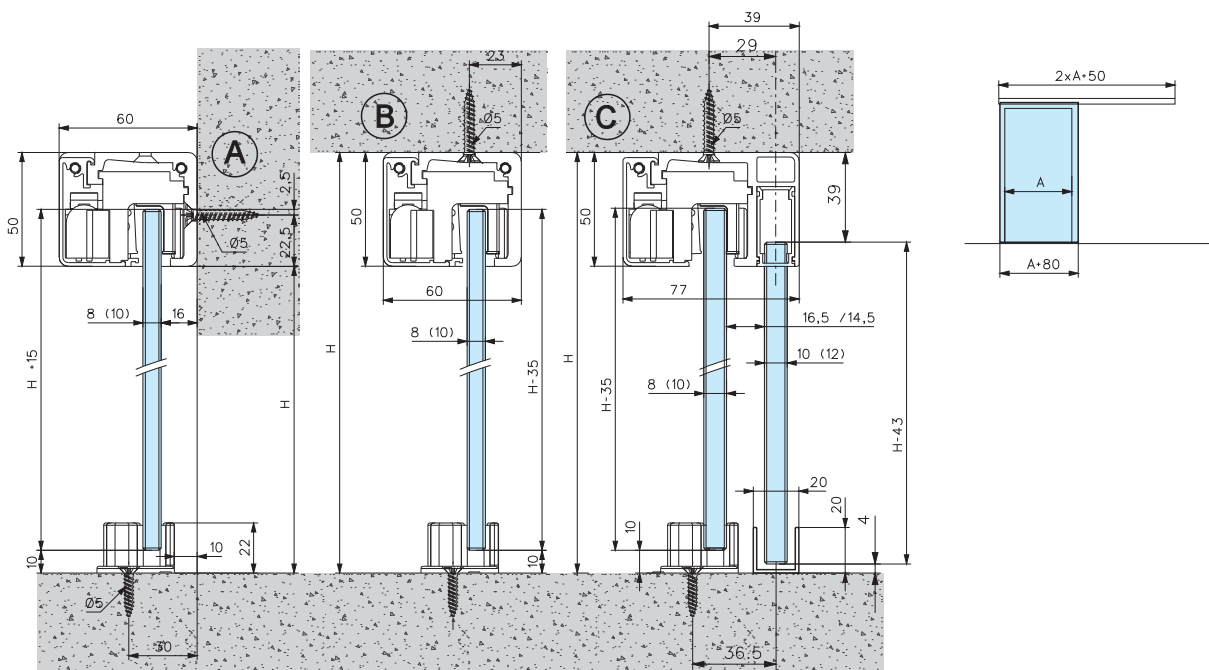

U151515.**
U202020.**

SL195

Systèmes
pour portes
coulissantes
en verre
*Systems for sliding
glass doors*

SLICE 100

Système ultra compact, avec dimensions réduites (50X60 mm), le SLICE s'intègre avec discrétion à tous types d'intérieurs :