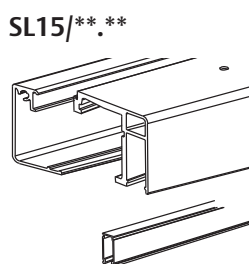

U151515.**
U202020.**

SL195

Systèmes
pour portes
coulissantes
en verre
*Systems for sliding
glass doors*

SLICE 100

Système ultra compact, avec dimensions réduites (50X60 mm), le SLICE s'intègre avec discrétion à tous types d'intérieurs :