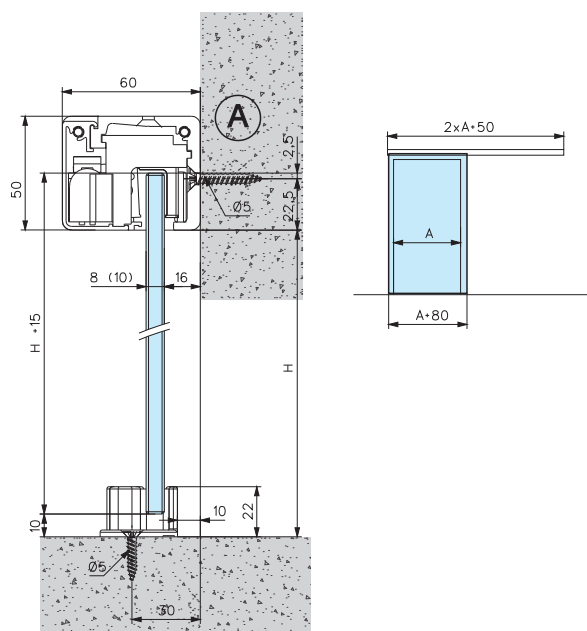

Systèmes pour portes coulissantes en verre
Systems for sliding glass doors

Slice Automove **NEW**

- Amortisseur pour plus de sécurité et de confort
- Fermeture automatique sur les derniers 110 mm
- Simplicité de montage
- Réglage facile
- Montage sans encoche
- Pour porte maxi 80 kg
- Même longueur de rail avec ou sans automove

- Cushioning of movement for more safety and comfort
- Automatic closing in the last 110 mm
- Easy to pose
- Simple to adjust
- Assembly without notches
- Maximum weight per door 80 kg
- Same rail length with or without automove

5 ans de garantie

Testé à plus de 100 000 manœuvres

5 years guarantee

Tested more than 100 000 cycles

Références / References

Kit complet / Complete Kit

Alu. anodisé argent brossé
Brushed anodised alu. silver

Alu. anodisé ANINOX
Brushed anodised alu.

Laqué Blanc
Lacquered white

Système pour porte simple coulissante, avec 2 amortisseurs
Automove rail lg 2500 mm

System for single sliding door, with 2 Automoves rail length 2500 mm

KSL82M1.12

KSL82M1.36

KSL82M1.51

Références / References

Anneau de tirage
Ring pull

Chromé brillant
Bright chromium

Chromé mat
Matt chromium

SL27.30

SL27.31