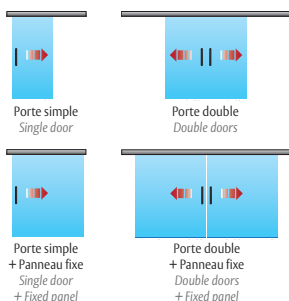

U151515.**
U202020.**

SL195

Systèmes
pour portes
coulissantes
en verre
*Systems for sliding
glass doors*

SLICE 100

Système ultra compact, avec dimensions réduites (50X60 mm), le SLICE s'intègre avec discrétion à tous types d'intérieurs :